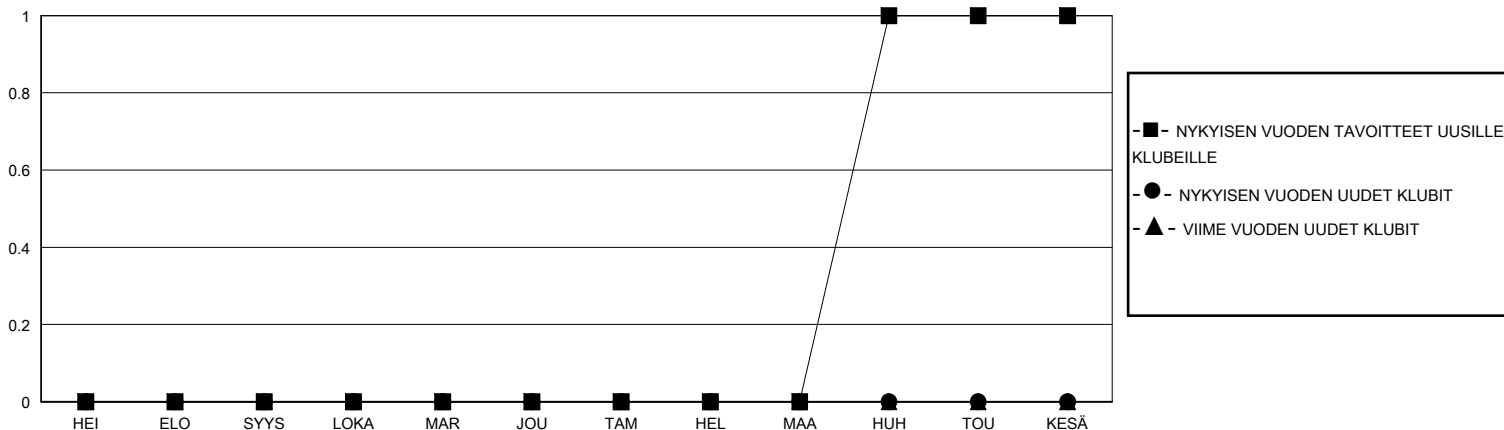

MONTHLY MEMBERSHIP PROGRESS REPORT

District 107 H

Results as of: 5/31/2024

GMT:

SIJAINTI FINLAND

GMT VAALIPIIRI

Klubit				jäsentä			
TULOKSET 2023-2024				TULOKSET 2023-2024			
NELJÄNNES	UUDEN KLUBIN TAVOITE	UUDET KLUBIT	LOPETETUT KLUBIT	NELJÄNNES	JÄSENKASVUN NETTOTAHOITE	TOTEUTUNUT JÄSENKASVU	POISTETUT JÄSENET (mukaan lukien siirrot)
HEI/ELO/SYYS	0	0	0	HEI/ELO/SYYS	11	10	15
LOKA/MAR/JOU	0	0	0	LOKA/MAR/JOU	6	15	20
TAM/HEL/MAA	0	0	0	TAM/HEL/MAA	8	25	14
HUH/TOU/KESÄ	1	0	1	HUH/TOU/KESÄ	10	11	33

TAVOITTEET JA UUDET KLUBIT, KUMULATIIVINEN

TAVOITTEET JA JÄSENET, KUMULATIIVINEN

LAKKAUTETUT KLUBIT: 1

22 CLUBS OF 41 LISÄNNY YHDEN TAI USEAMMAN UUTTA JÄSENTÄ

SUKUPUOLIJAKAUMA

MIES 786 (81.62%)
NAINEN 177 (18.38%)