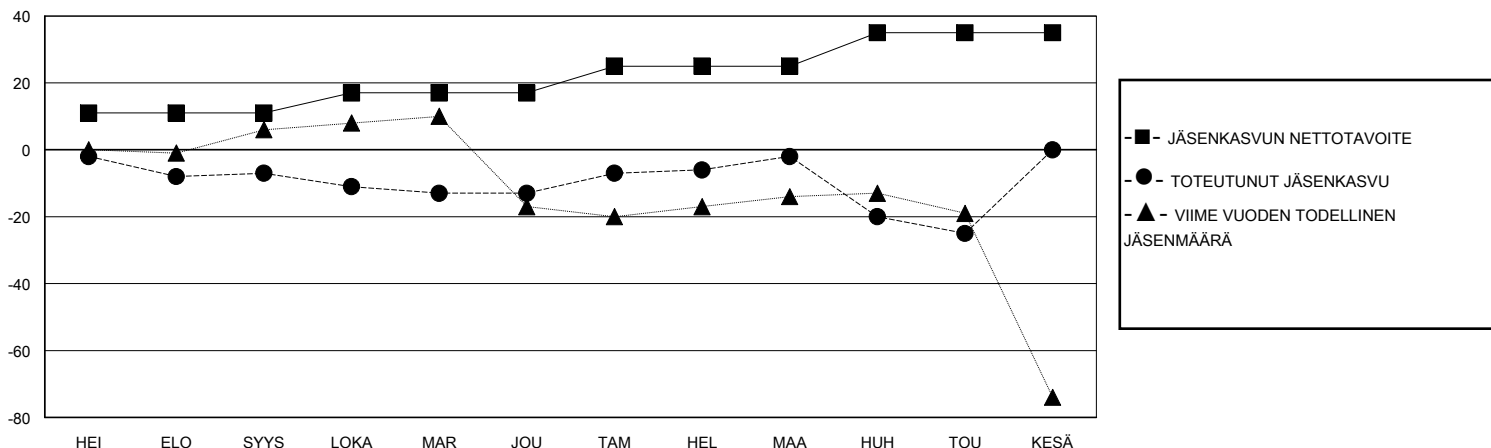

MONTHLY MEMBERSHIP PROGRESS REPORT

District 107 H

Results as of: 5/31/2024

GMT:

SIJAINTI FINLAND

GMT VAALIPIIRI

Klubit				jäsentä			
TULOKSET 2023-2024				TULOKSET 2023-2024			
NELJÄNNES	UUDEN KLUBIN TAVOITE	UUDET KLUBIT	LOPETETUT KLUBIT	NELJÄNNES	JÄSENKASVUN NETTOTAHOITE	TOTEUTUNUT JÄSENKASVU	POISTETUT JÄSENET (mukaan lukien siirrot)
HEI/ELO/SYYS	0	0	0	HEI/ELO/SYYS	11	10	15
LOKA/MAR/JOU	0	0	0	LOKA/MAR/JOU	6	15	20
TAM/HEL/MAA	0	0	0	TAM/HEL/MAA	8	25	14
HUH/TOU/KESÄ	1	0	1	HUH/TOU/KESÄ	10	11	33

TAVOITTEET JA UUDET KLUBIT, KUMULATIIVINEN

TAVOITTEET JA JÄSENET, KUMULATIIVINEN

LAKKAUTETUT KLUBIT: 1

22 CLUBS OF 41 LISÄNNY YHDEN TAI USEAMMAN UUTTA JÄSENTÄ

SUKUPUOLIJAKAUMA

MIES 786 (81.62%)
NAINEN 177 (18.38%)